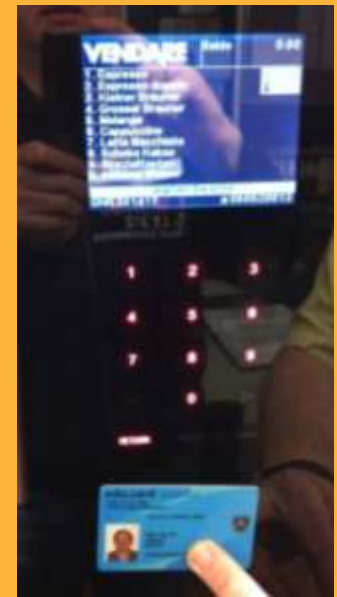

Zutrittskontrolle

- Radio Frequency Identification (RFID)
 - Mifare Classic Standard
 - 1K
 - 4K
 - Mifare Desfire

Zutrittskontrolle

- Teststellung von

KABA®

Bezahlung bei Automaten

- Automatenbetreiber wollen und können ihre Geräte nachrüsten?!